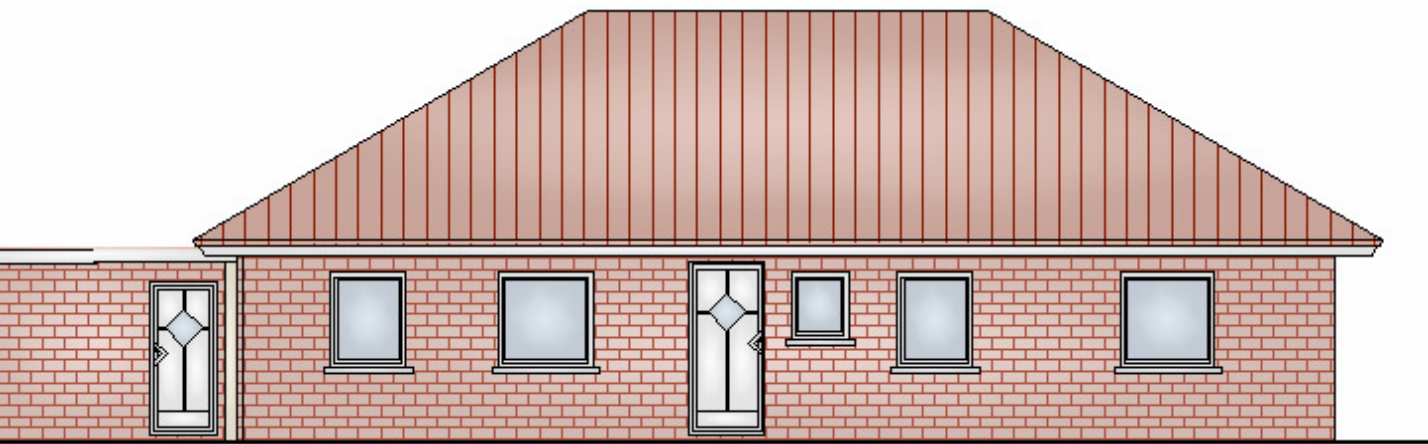

Visitenkarte

Hausaußenmaße: 14,50 x 9,17m
Wohnfläche: 108,48 m²
Dachform: 30° Walmdach

105 B

 **105 B**