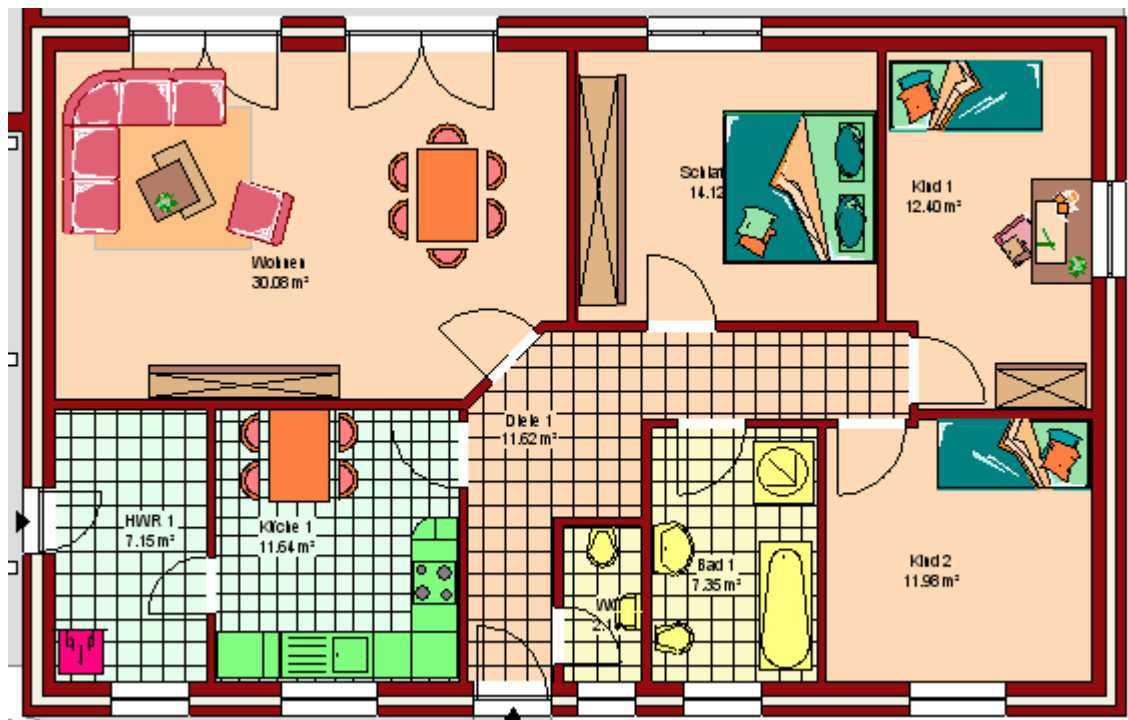

Visitenkarte

Hausaußenmaße: 14,50 x 9,17m
Wohnfläche: 108,48 m²
Dachform: 30° Walmdach

105 B

 **105 B**