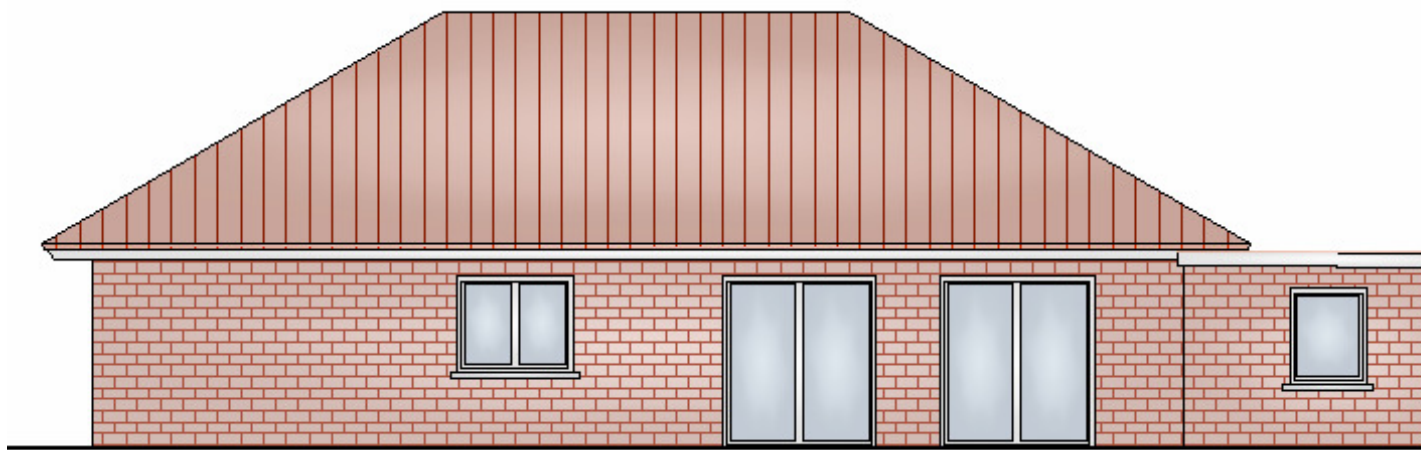

Visitenkarte

Hausaußenmaße: 14,50 x 9,17m
Wohnfläche: 108,48 m²
Dachform: 30° Walmdach

105 B

 **105 B**