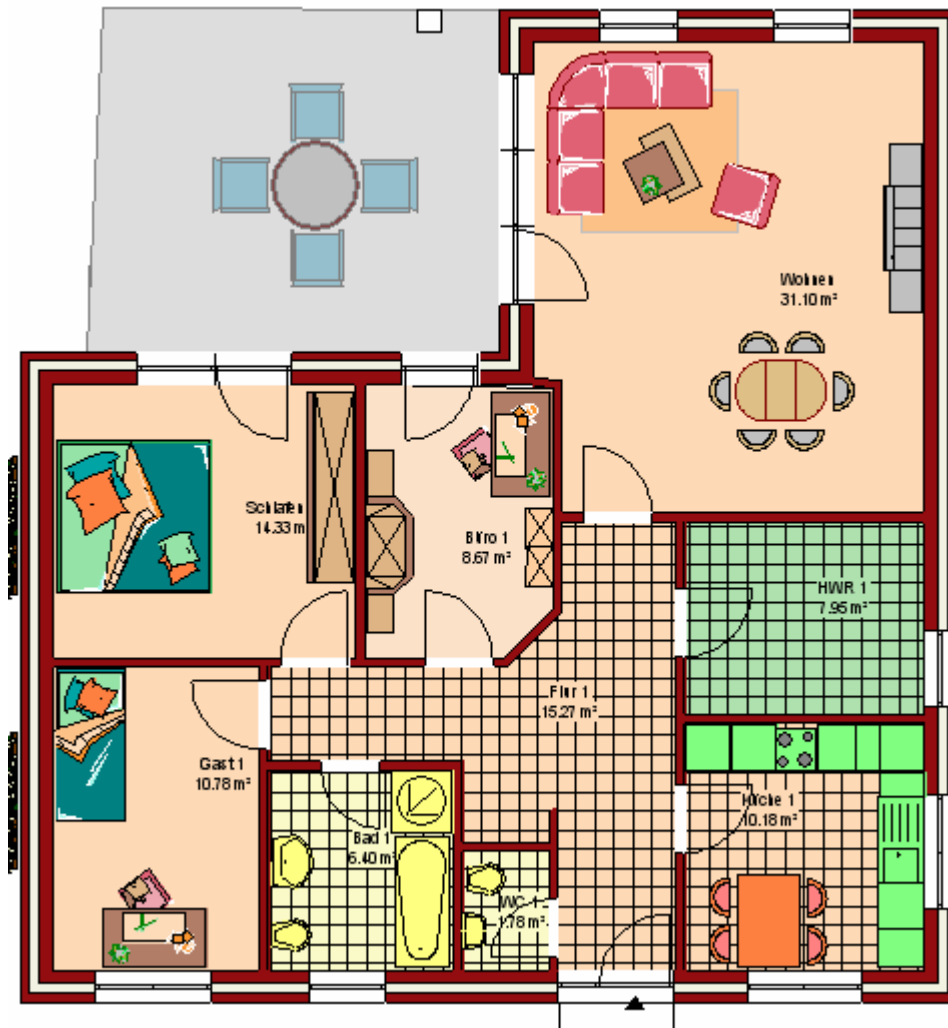

Visitenkarte

Hausaußenmaße: 12,30 x 13,05m

Wohnfläche: 106,46 m²

Dachform: 30° Walmdach

Besonderheit: Winkelbungalow mit überdachter Terrasse

106 B

Wir haben eine ganze Serie von Winkelbungalows von 106 – 140 m² für Sie
vorrätig. Bei Interesse sprechen Sie uns bitte an.

 **106 B**