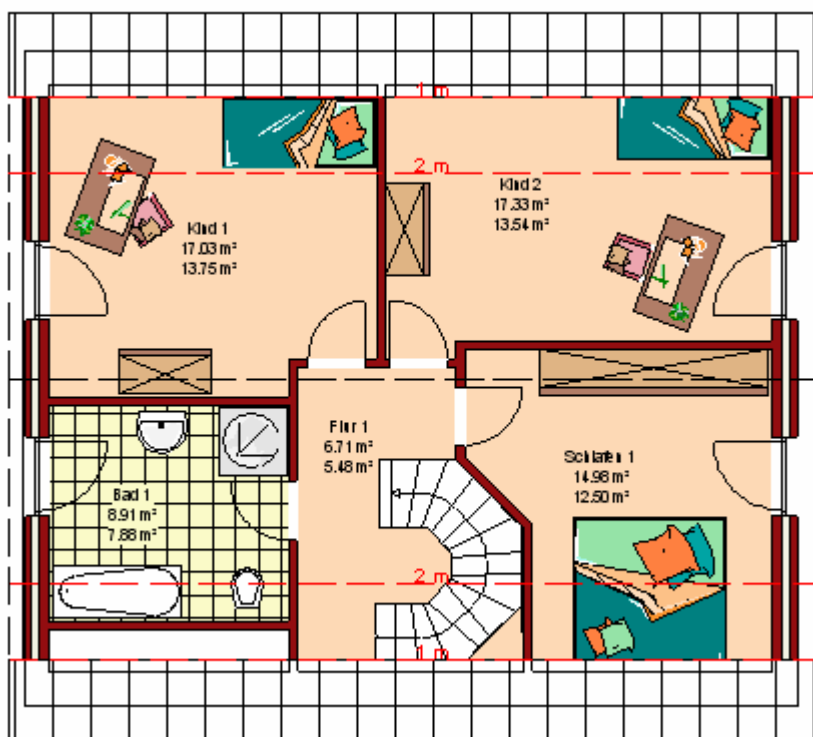

Visitenkarte

Hausaußenmaße: 10,18 x 8,58 m
Wohnfläche: 122,88 m²
Nutzbare Fläche: 134,30 m²
Dachform: 45° Satteldach
Besonderheit: Giebel wahlweise auch verblendet

W R 117 K