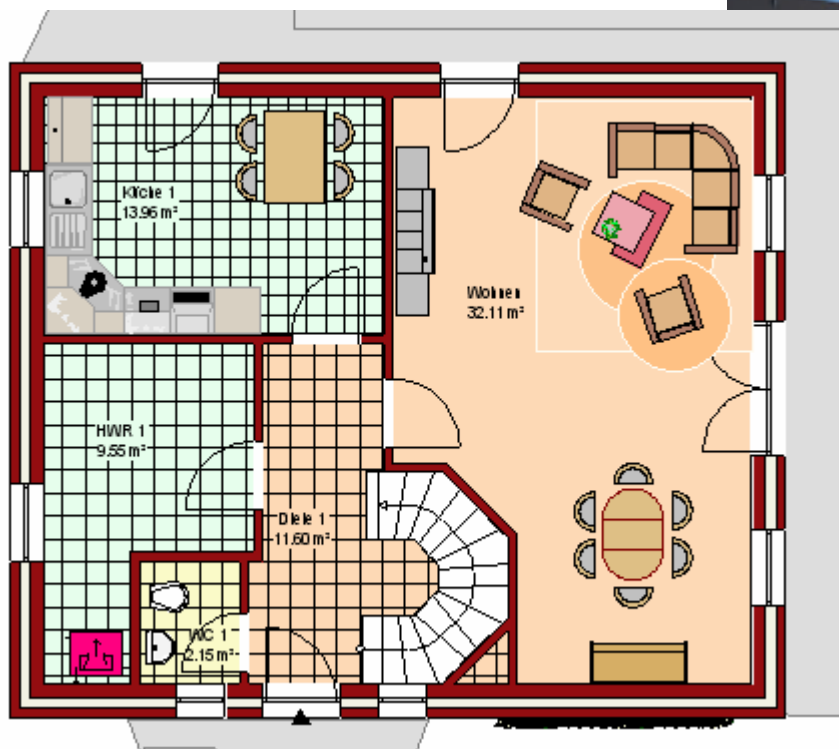

Visitenkarte

Hausaußenmaße: 10,18 x 8,58 m
Wohnfläche: 122,88 m²
Nutzbare Fläche: 134,30 m²
Dachform: 45° Satteldach
Besonderheit: Giebel wahlweise auch verblendet

W R 117 K