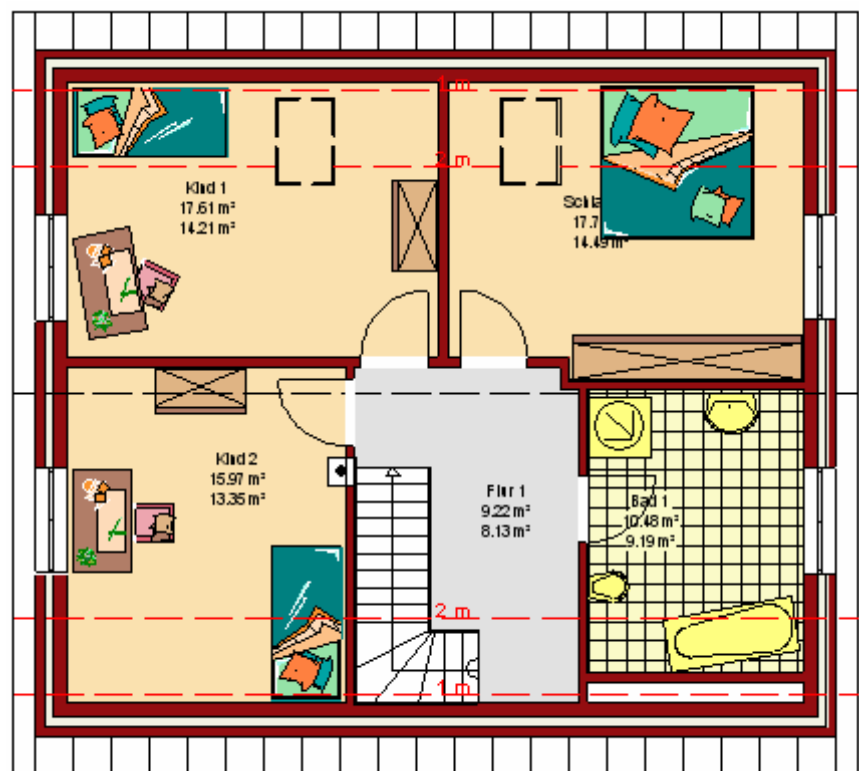

Visitenkarte

Hausaußenmaße: 10,50 x 9,00 m
Wohnfläche: 134,40 m²
Nutzbare Fläche: 146 m²
Dachform: 45° Satteldach
Besonderheiten: Separate Speisekammer

129 K

129 K