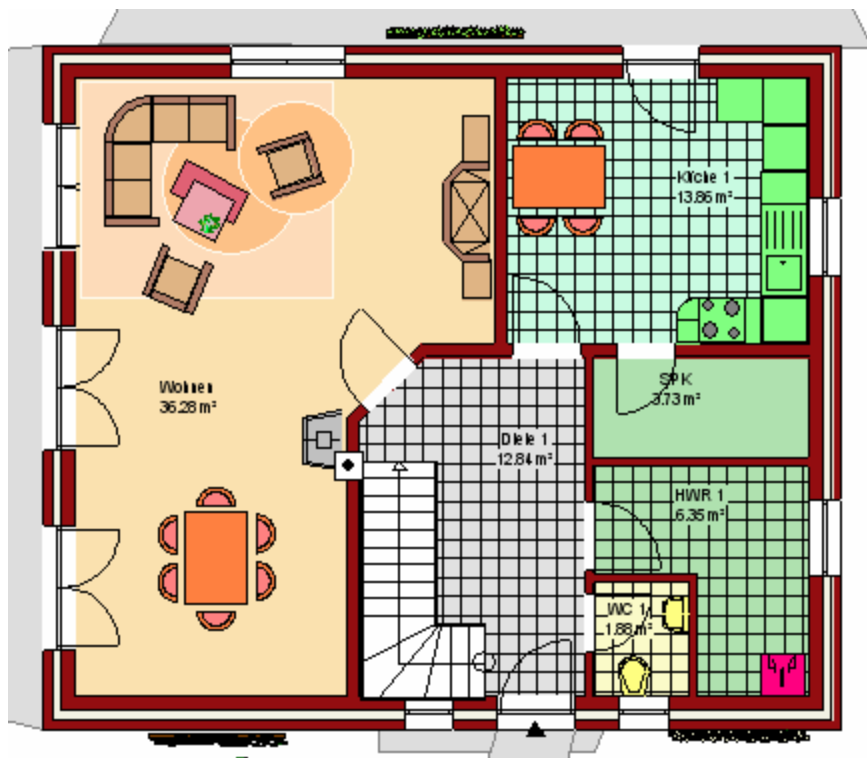

Visitenkarte

Hausaußenmaße: 10,50 x 9,00 m
Wohnfläche: 134,40 m²
Nutzbare Fläche: 146 m²
Dachform: 45° Satteldach
Besonderheiten: Separate Speisekammer

129 K

129 K