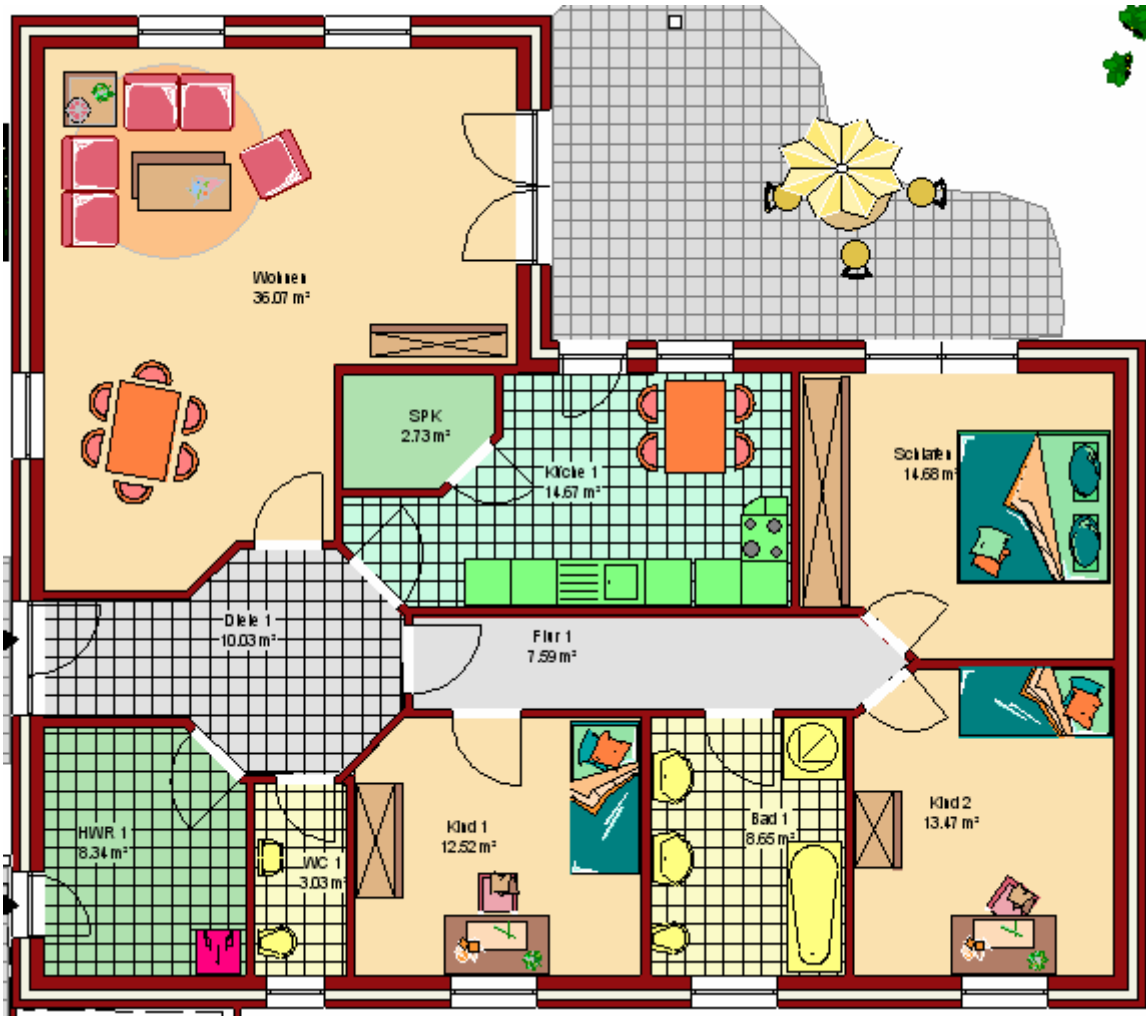

Visitenkarte

Hausaußenmaße: 14,90 x 13,03 m
Wohnfläche: 133,20 m² / DIN
Dachform: 30° Walmdach
Besonderheiten: Winkelbungalow mit überdachter
Terrasse

130 B

130 B