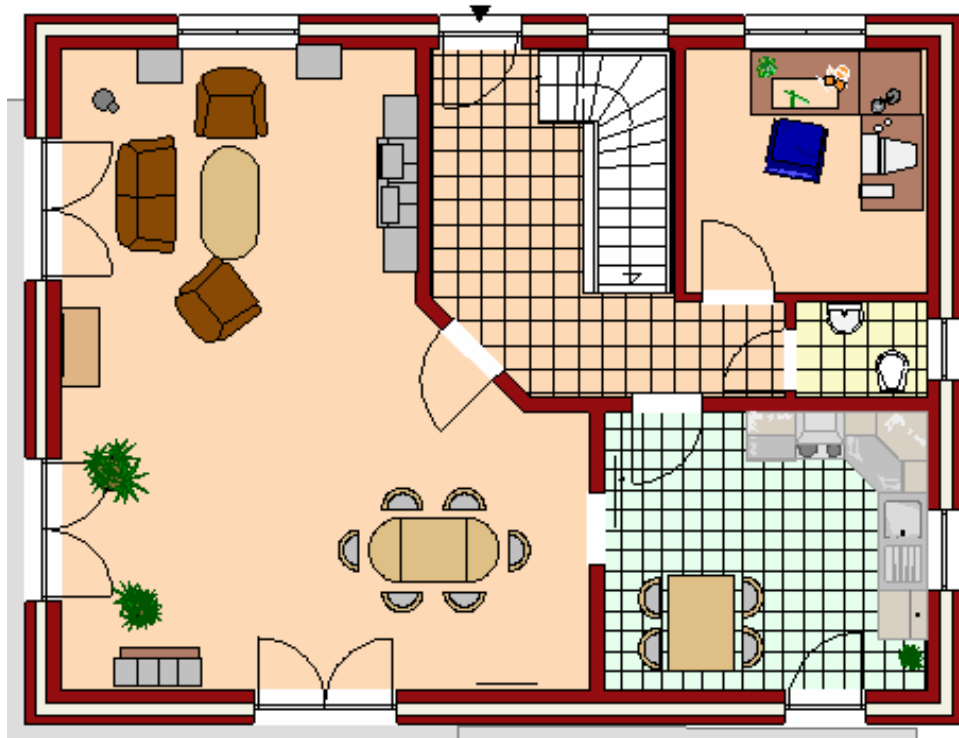

Visitenkarte

Hausaußenmaße: 11,60 x 8,80m

Wohnfläche: 156,27 m²

Keller: 84,38m²

Dachform: 25° Walmdach

Besonderheit: Zweigeschossiges Wohnhaus im Hamburger Stadthausstil

Erdgeschoß

157 H

Obergeschoß

 **157 H**

 **157 H**