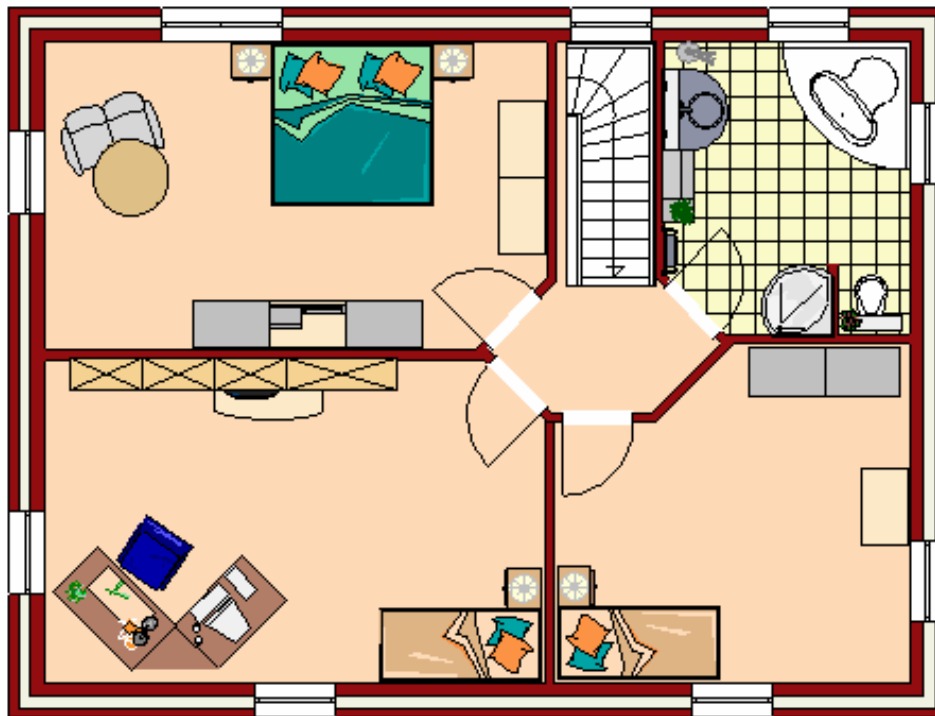

Visitenkarte

Hausaußenmaße: 11,60 x 8,80m

Wohnfläche: 156,27 m²

Keller: 84,38m²

Dachform: 25° Walmdach

Besonderheit: Zweigeschossiges Wohnhaus im Hamburger Stadthausstil

Erdgeschoß

157 H

Obergeschoß

 **157 H**

 **157 H**