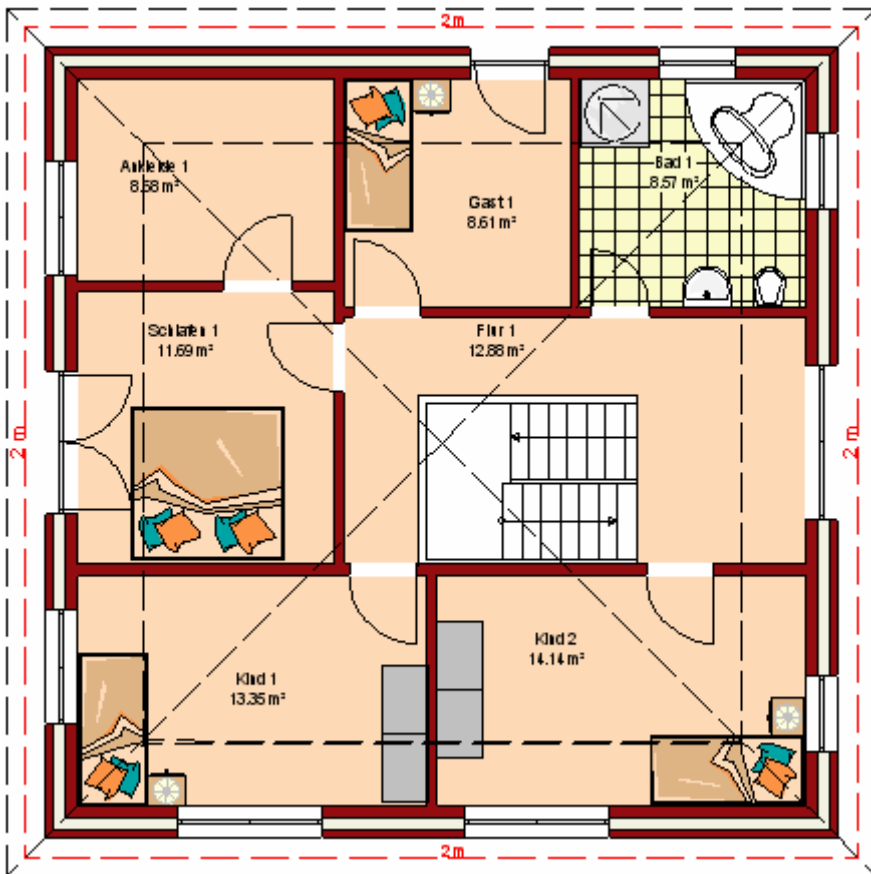

### Visitenkarte

**Hausaußenmaße:** 10,40 x 10,40 m

**Wohnfläche:** 165,11 m<sup>2</sup>

**Dachform:** 26 / 30° Zeltdach

**Besonderheiten:** Ankleide, 3 Kinderzimmer, zusätzliches  
Zimmer im Erdgeschoß

**157 V**